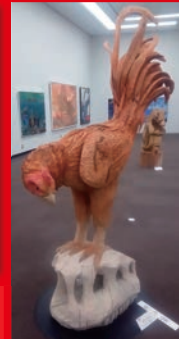

第80回記念

美術文化展

第79回展 美術文化賞/寿本三恵子「謎の心」

第79回展 損保ジャパン日本興亜美術財団賞/長船待夢「別の路」

第79回展 美術文化賞/奥野麗世「TRIAL」

第79回展 奨励賞/木田和徳「悠久なるDNA」

第79回展 奨励賞/森本仁美「木魂・生まれ来るもの」

公募