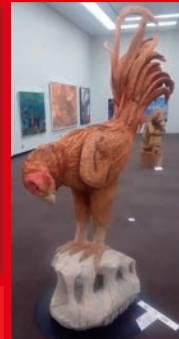

第80回記念

美術文化展

第79回展 美術文化賞 / 寿本三恵子「世界の道」

第79回展 損保ジャパン日本興亜美術財団賞 / 長船待夢「長船の夢」

第79回展 美術文化賞 / 奥野晃彦「TRYAL 1」

第79回展 奨励賞 / 太田和徳「悠久なるDNA」

第79回展 奨励賞 / 森本仁美「木魂・生まれ来るもの」

公募